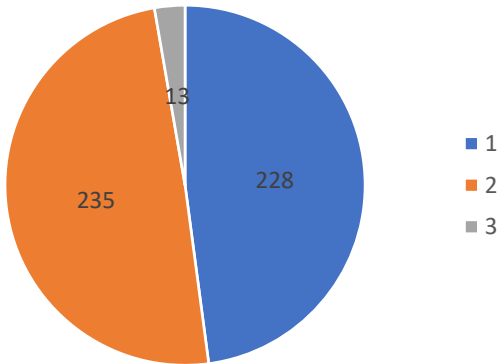

卒業生へのアンケート

問：卒業時の就職状況からの

変化

卒業生へのアンケート 結果

評価合計

- 1 発揮できる。いつもできる。
- 2 通常は発揮できる。何とかできる。
- 3 発揮できない。できない。むずかしい。