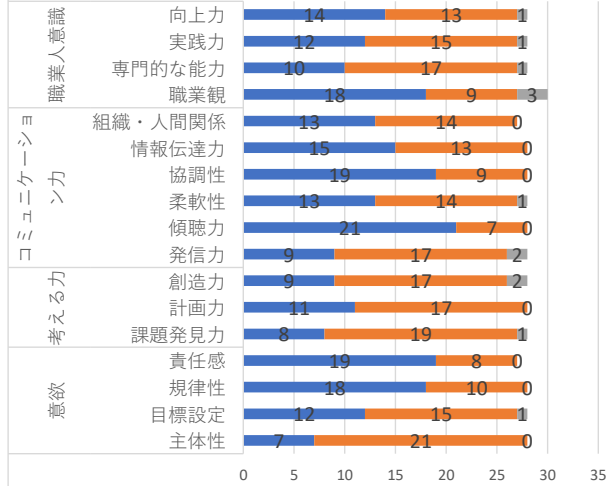

卒業生へのアンケート

問：卒業時の就職状況からの

変化

卒業生へのアンケート 結果

評価合計

- 1 発揮できる。いつもできる。
- 2 通常は発揮できる。何とかできる。
- 3 発揮できない。できない。むずかしい。