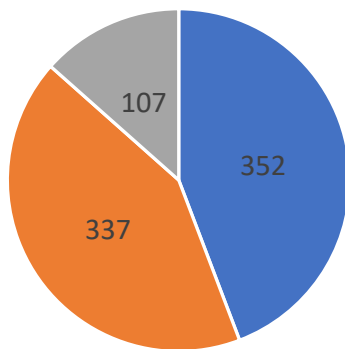

卒業生就職先へのアンケート

卒業生就職先へのアンケート 結果

評価合計

- 1 発揮できる。いつもできる。
- 2 通常は発揮できる。何とかできる。
- 3 発揮できない。できない。むずかしい。

- 1
- 2
- 3