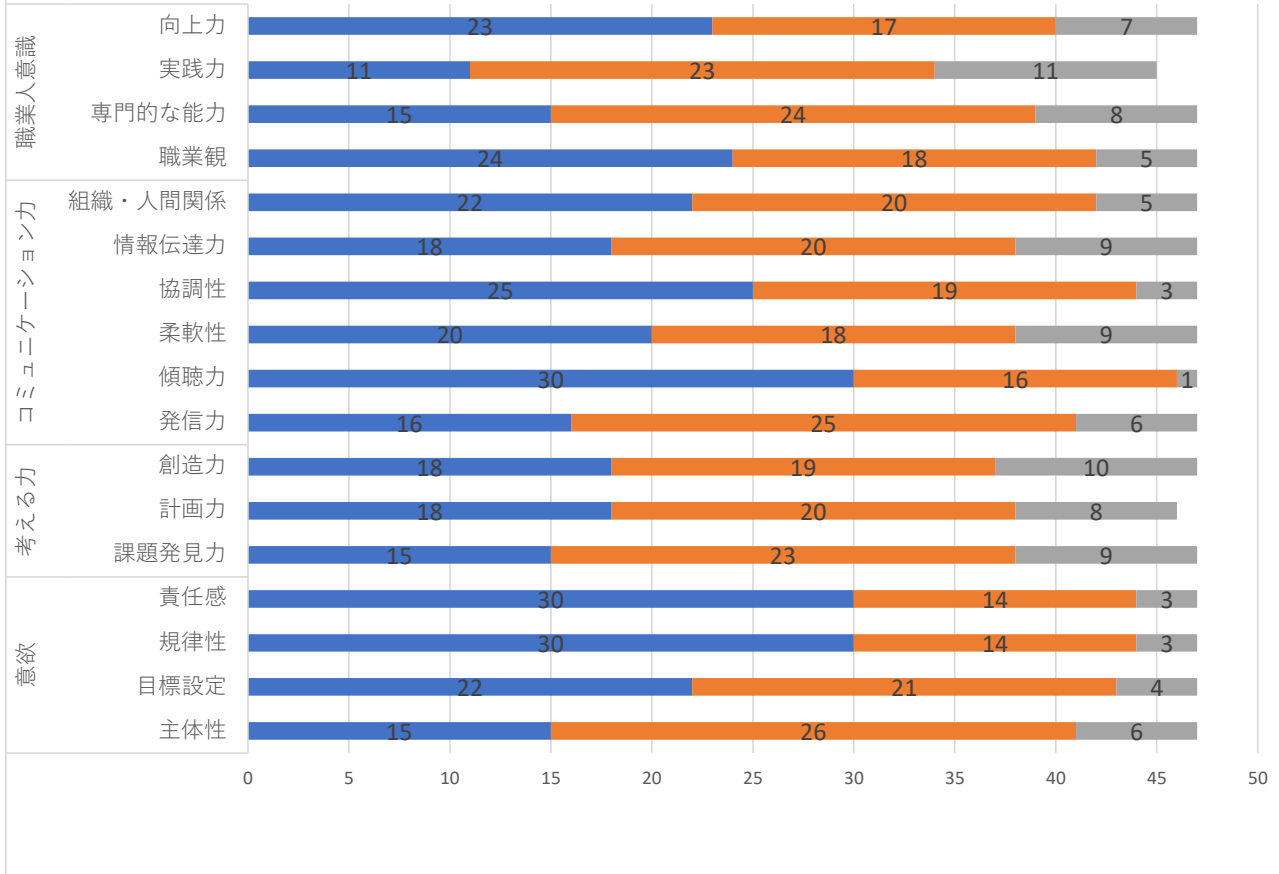

卒業生就職先へのアンケート

卒業生就職先へのアンケート 結果

評価合計

- 1 発揮できる。いつもできる。
- 2 通常は発揮できる。何とかできる。
- 3 発揮できない。できない。むずかしい。

- 1
- 2
- 3